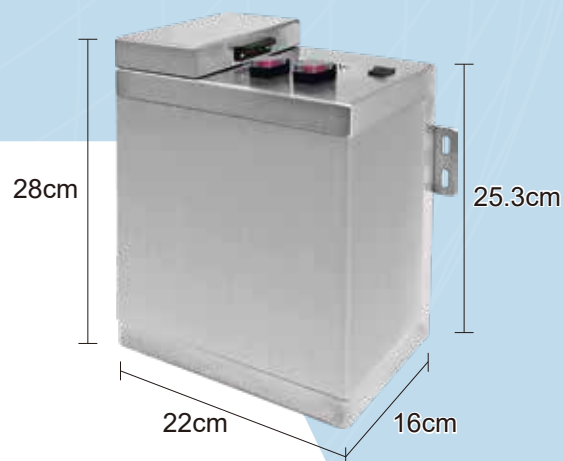

聯繫我們

峻亦公司

🏠 414012 台中市烏日區高鐵二路10號

🌐 www.dotjet.com

✉ info@dotjet.com

☎ 04 2338 7066