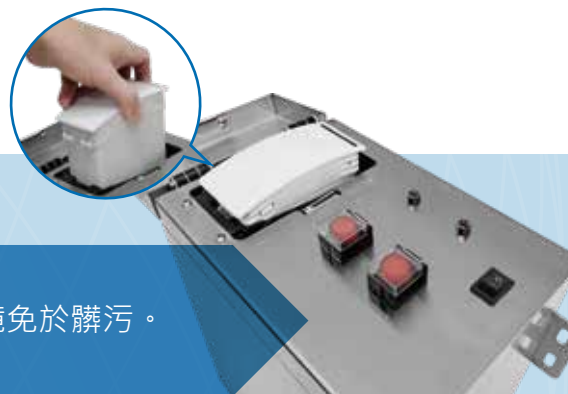

## **DB820 hp TIJ2.5 溶劑墨大供墨系統**

### 可靠的hp溶劑墨大供墨系統

由Dotjet設計的DB820大供墨系統，其機體堅固耐用，供墨表現穩定，滿足大量噴印需求以及降低長期噴印成本。

400ml大墨盒的容量是小墨匣的10倍

DB820的噴印小墨匣使用壽命為1.2公升 (3個大墨盒的使用量)。使用DB820大供墨系統能大幅度減少更換墨匣的頻率。

簡單操作的自動上墨功能，讓工作環境免於髒污。

先進的墨泵系統讓供墨機器的安裝位置不受侷限。有了噴印墨匣的快拆接頭設置，不必關閉供墨系統就能更換大墨盒。