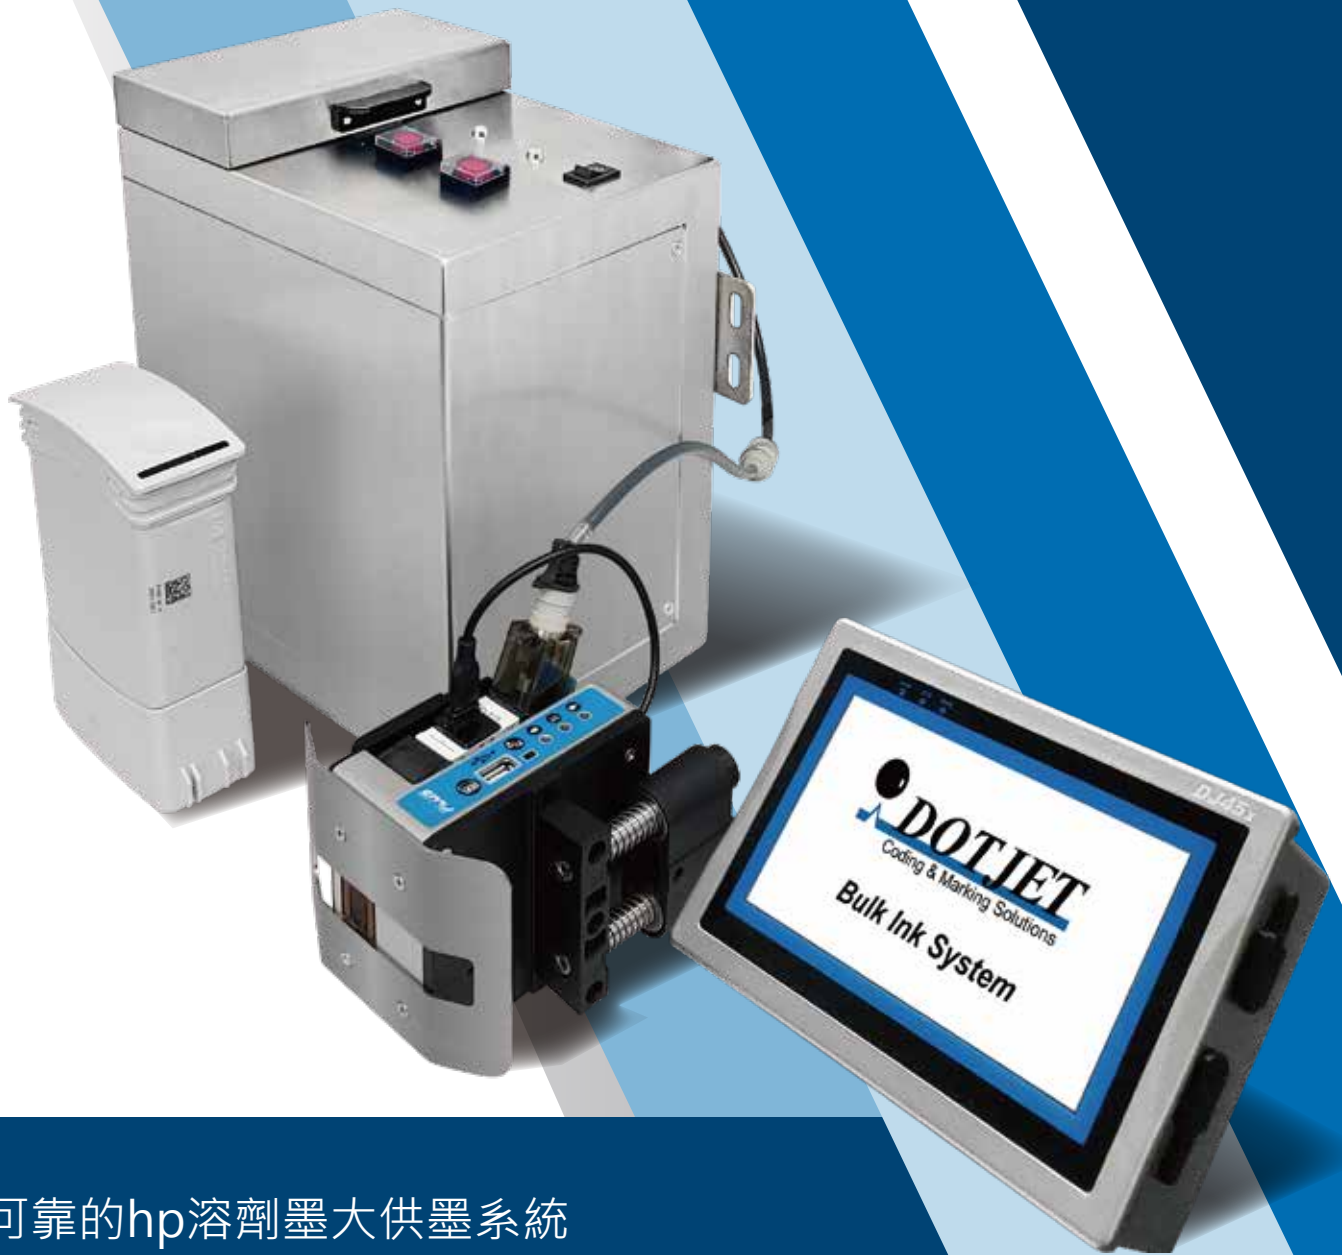

## **DB820 hp TIJ2.5 溶劑墨大供墨系統**

### 可靠的hp溶劑墨大供墨系統

由Dotjet設計的DB820大供墨系統，其機體堅固耐用，供墨表現穩定，滿足大量噴印需求以及降低長期噴印成本。

400ml大墨盒的容量是小墨匣的10倍

DB820的噴印小墨匣使用壽命為1.2公升 (3個大墨盒的使用量)。使用DB820大供墨系統能大幅度減少更換墨匣的頻率。

簡單操作的自動上墨功能，讓工作環境免於髒污。

先進的墨泵系統讓供墨機器的安裝位置不受侷限。有了噴印墨匣的快拆接頭設置，不必關閉供墨系統就能更換大墨盒。